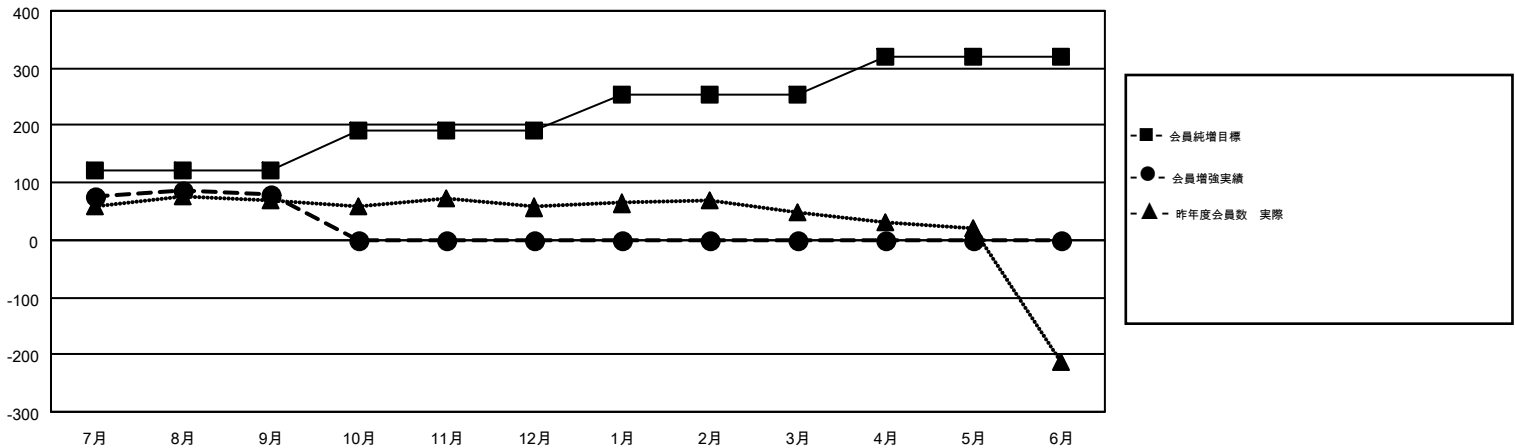

GMT MONTHLY MEMBERSHIP PROGRESS REPORT

Results as of: 9/30/2017

Multiple District 331

LOCATION: JAPAN

GMT: MASAYOSHI MARUYAMA, YASUHISA NAKAMURA

GMT会則地域 5

クラブ				名			
結果: 2017-2018				結果: 2017-2018			
四半期	新クラブ目標	新クラブ	解散クラブ	四半期	会員純増目標	会員増強実績	退会者(転籍を含む)実際
7月/8月/9月	0	0	1	7月/8月/9月	120	179	99
10月/11月/12月	0	0	0	10月/11月/12月	70	0	0
1月/2月/3月	0	0	0	1月/2月/3月	65	0	0
4月/5月/6月	3	0	0	4月/5月/6月	65	0	0

新クラブ目標及び実績累計

会員目標及び実績累計

解散クラブ: 1	94 CLUBS OF 206 一名以上の新会員を登録	男女別	
		男性	5,892 (80.79%)
		女性	1,401 (19.21%)
退会者		世帯主/家族会員合計	2,272
物故会員 14	会員累計データを見るには、ここをクリック	国際会費半額の家族会員	1,232
クラブ解散 11			
その他 74			
合計 99			